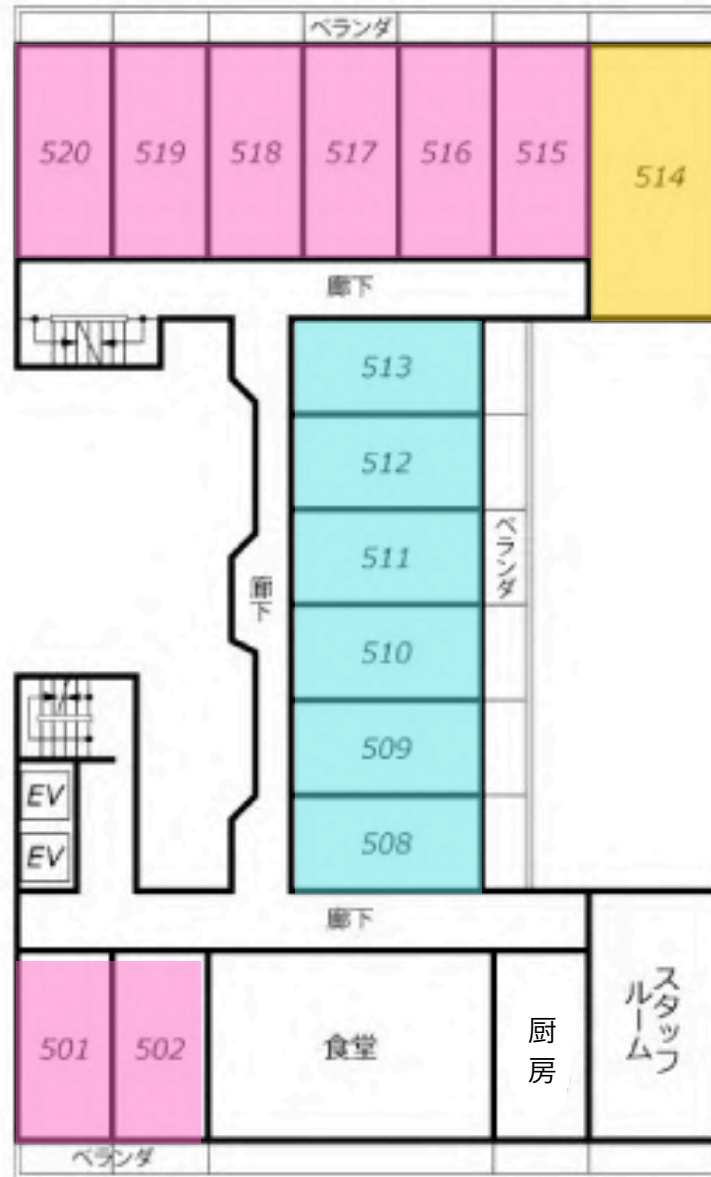

Class+1博多 <個室ランクの定義>

- 料金ランク01…20.07㎡の居室
- 料金ランク02…23.97㎡の居室
- 料金ランク03…36.07㎡の居室

CLASS+1博多

2F

Class+1博多 <個室ランクの定義>

- 料金ランク01…20.07㎡の居室
- 料金ランク02…23.97㎡の居室
- 料金ランク03…36.07㎡の居室

CLASS+1博多

3-4F

Class+1博多 <個室ランクの定義>

- 料金ランク01…20.07㎡の居室
- 料金ランク02…23.97㎡の居室
- 料金ランク03…36.07㎡の居室

CLASS+1博多

5F

Class+1博多 <個室ランクの定義>

- 料金ランク01...20.07㎡の居室
- 料金ランク02...23.97㎡の居室
- 料金ランク03...36.07㎡の居室

CLASS+1博多

6-7F

Class+1博多 <個室ランクの定義>

- 料金ランク01…20.07㎡の居室
- 料金ランク02…23.97㎡の居室
- 料金ランク03…36.07㎡の居室